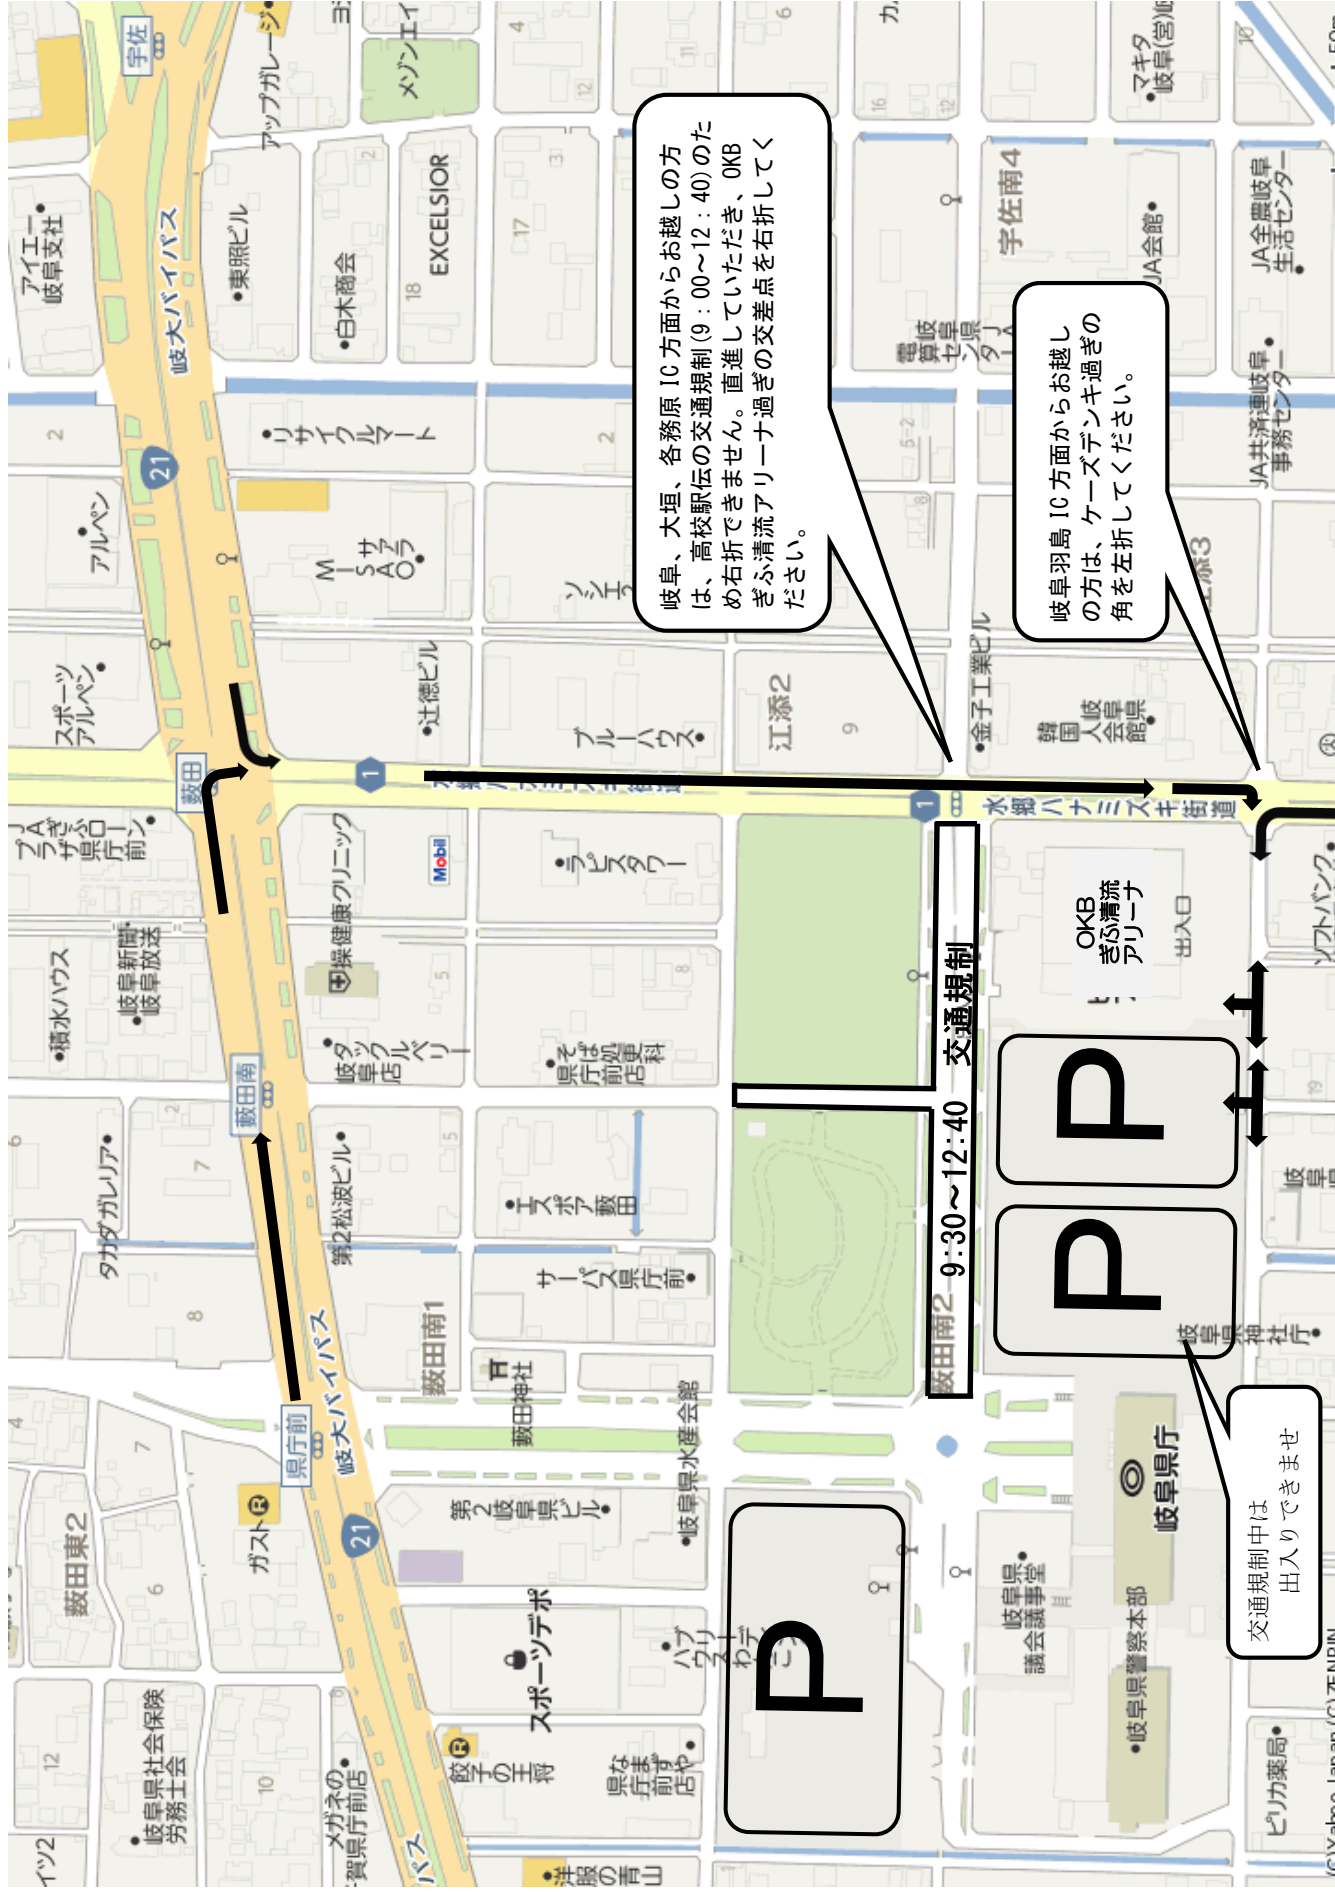

県庁周辺駐車場及び交通規制について

※高校駅伝のため OKB ぎふ清流アリーナ前の道路が交通規制(9:30~12:40)になります。ご迷惑をおかけしますがよろしくお願ひします。