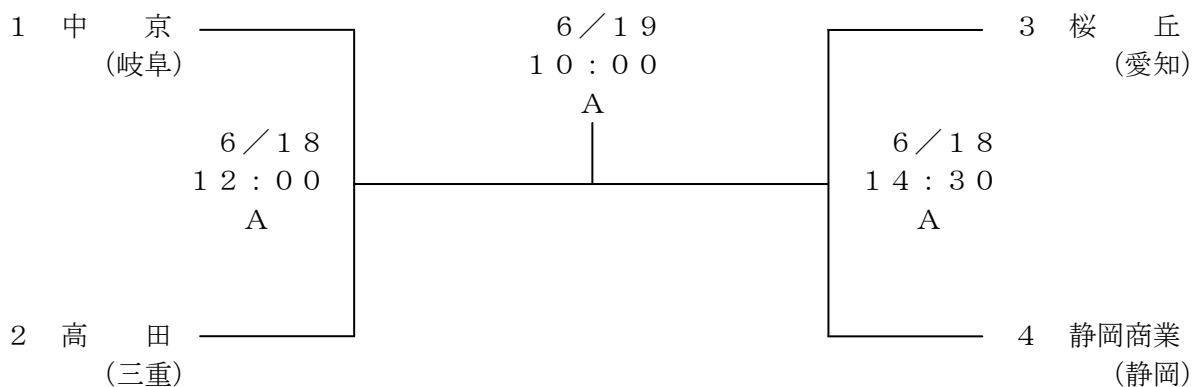

組 み 合 わ せ

Aゾーン(各県1位校)

Bゾーン(各県2位校)

A : 大野レインボースタジアム

B : はしま清流スタジアム

☆ 6月18日(土)が雨天の場合、1回戦のみを19日(日)に実施

練 習 時 間 割 り 当 て 表 (6月18日)

A : 大野レインボースタジアム		B : はしま清流スタジアム	
9:00~ 9:30	中 京(岐阜)	9:00~ 9:30	恵 那(岐阜)
9:30~10:00	桜 丘(愛知)	9:30~10:00	緑 (愛知)
10:00~10:30	高 田(三重)	10:00~10:30	桑 名(三重)
10:30~11:00	静岡商業(静岡)	10:30~11:00	浜松啓陽(静岡)