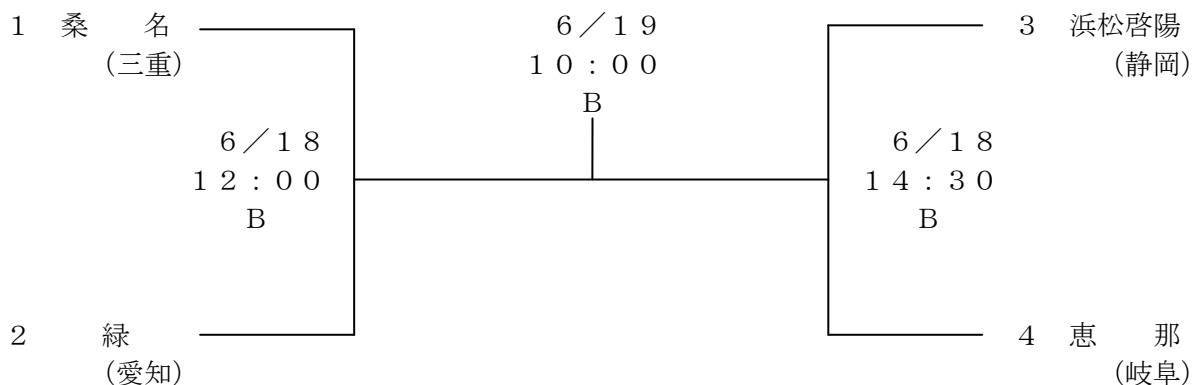

組 み 合 わ せ

Aゾーン(各県1位校)

Bゾーン(各県2位校)

A : 大野レインボースタジアム

B : はしま清流スタジアム

☆ 6月18日(土)が雨天の場合、1回戦のみを19日(日)に実施

練 習 時 間 割 り 当 て 表 (6月18日)

A : 大野レインボースタジアム		B : はしま清流スタジアム	
9:00~ 9:30	中 京(岐阜)	9:00~ 9:30	恵 那(岐阜)
9:30~10:00	桜 丘(愛知)	9:30~10:00	緑 (愛知)
10:00~10:30	高 田(三重)	10:00~10:30	桑 名(三重)
10:30~11:00	静岡商業(静岡)	10:30~11:00	浜松啓陽(静岡)