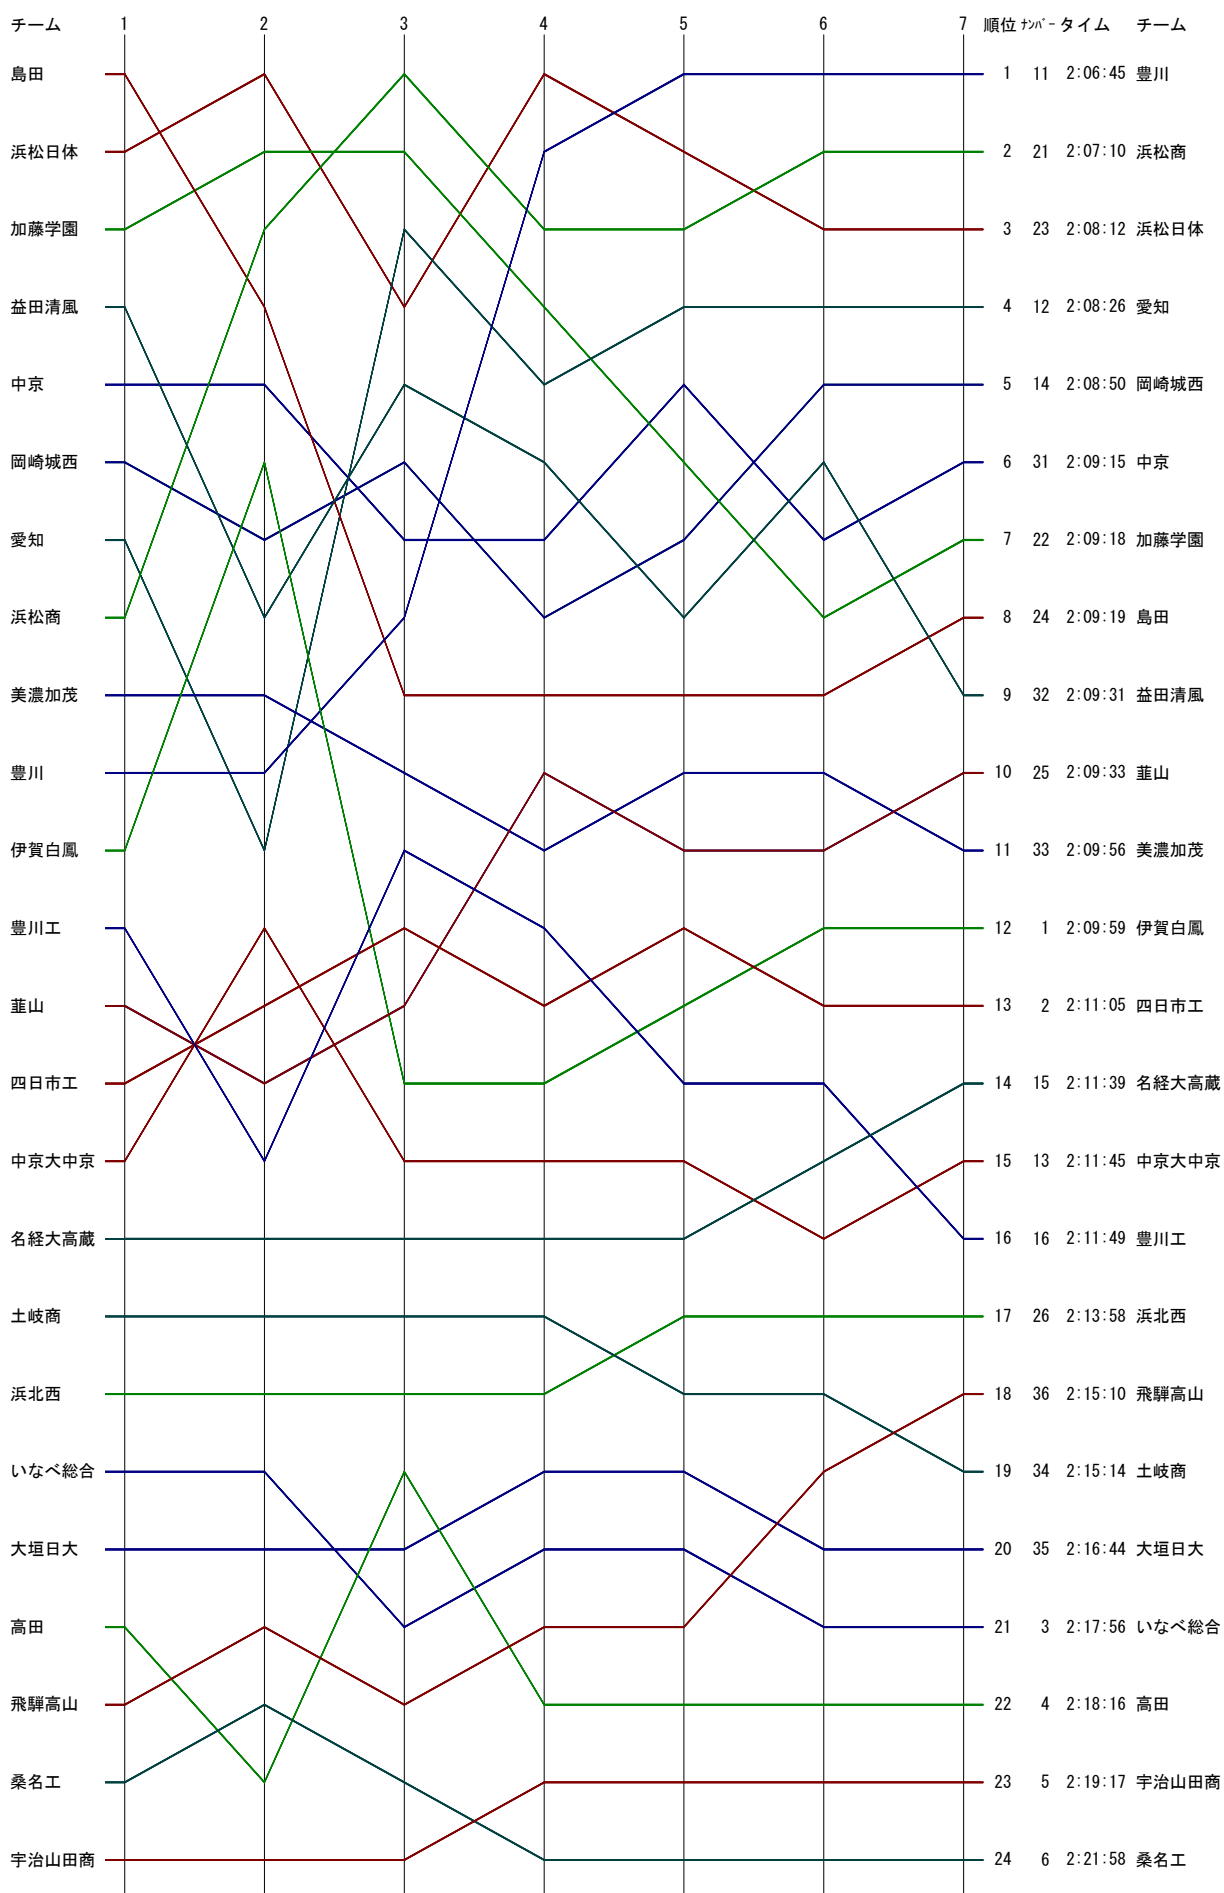

順位	ナンバー	タイム	チーム	1区 10.0km	2区 3.0km	3区 8.0975km	4区 8.0975km	5区 3.0km	6区 5.0km	7区 5.0km
1	11	2:06:45	豊川	山本 昂佑(2) (10) 30:46 (10) 30:46	岩城 亮介(1) (10) 39:20 (3) 8:34	山本 起弘(2) (8) 1:04:12 (9) 24:52	NicholasKipuriimoHerutich(2) (2) 1:28:04 (1)* 23:52	吉見 新(2) (1) 1:36:47 (1) 8:43	伊藤 聡汰(2) (1) 1:51:47 (1) 15:00	永田 一輝(2) (1) 2:06:45 (2) 14:58
2	21	2:07:10	浜松商	眞田 翼(3) (8) 30:39 (8) 30:39	前川 優月(3) (3) 39:07 (2) 8:28	小田 太賀(3) (1) 1:03:30 (4) 24:23	藤原 慎(3) (3) 1:28:21 (4) 24:51	藤城 裕大(2) (3) 1:37:07 (2) 8:46	西方 大珠(2) (2) 1:52:07 (1) 15:00	源馬 巧巳(2) (2) 2:07:10 (4) 15:03
3	23	2:08:12	浜松日体	鈴木 創士(1) (2) 30:08 (2) 30:08	上杉 綾(2) (1) 38:50 (5) 8:42	西澤 侑真(1) (4) 1:03:47 (10) 24:57	太田 直希(2) (1) 1:27:58 (2) 24:11	山本 雄飛(1) (2) 1:37:02 (8) 9:04	河合 俊太郎(2) (3) 1:52:33 (12) 15:31	松島 彰吾(2) (3) 2:08:12 (14) 15:39
4	12	2:08:26	愛知	野川 寛太(2) (7) 30:38 (7) 30:38	山田 翔雅(3) (11) 39:25 (9) 8:47	蝦夷森 章太(2) (3) 1:03:43 (1) 24:18	近藤 亨(1) (5) 1:29:06 (14) 25:23	松本 康汰(1) (4) 1:38:03 (5) 8:57	植田 雅弘(2) (4) 1:53:25 (9) 15:22	藪野 正大(3) (4) 2:08:26 (3) 15:01
5	14	2:08:50	岡崎城西	野村 翼(3) (6) 30:31 (6) 30:31	田邊 隼都(3) (7) 39:17 (8) 8:46	早川 朋輝(3) (6) 1:04:06 (6) 24:49	長谷部 航(2) (8) 1:29:21 (8) 25:15	辻村 駿介(3) (7) 1:38:19 (6) 8:58	竹内 奨真(3) (5) 1:53:30 (3) 15:11	太田 哲朗(3) (5) 2:08:50 (7) 15:20
6	31	2:09:15	中京	沼田 大輝(3) (5) 30:27 (5) 30:27	市川 佳孝(3) (5) 39:10 (6) 8:43	芥川 比呂(3) (7) 1:04:09 (11) 24:59	関谷 将太郎(2) (7) 1:29:16 (6) 25:07	岡田 和太(3) (5) 1:38:07 (3) 8:51	渡辺 翔哉(2) (7) 1:52:38 (12) 15:31	牧田 祐太郎(2) (6) 2:09:15 (13) 15:37
7	22	2:09:18	加藤学園	小野寺 悠(3) (3) 30:13 (3) 30:13	杉崎 勇太(3) (2) 39:03 (1) 8:50	渡辺 大地(2) (2) 1:03:37 (3) 24:34	水口 裕斗(2) (4) 1:28:51 (7) 25:14	岩田 瑛司(1) (6) 1:38:08 (13) 9:17	榑林 章友(2) (8) 1:53:57 (15) 15:49	大里 凌央(3) (7) 2:09:18 (8) 15:21
8	24	2:09:19	島田	池田 耀平(3) (1) 30:04 (1) 30:04	原川 凌(2) (4) 39:08 (14) 9:04	河守 大世(2) (9) 1:04:25 (13) 25:17	大畑 怜士(2) (9) 1:29:43 (9) 25:18	野川 英樹(3) (9) 1:38:38 (4) 8:55	吉村 陸(1) (9) 1:53:57 (6) 15:19	横山 魁哉(1) (8) 2:09:19 (9) 15:22
9	32	2:09:31	益田清風	安田 響(2) (4) 30:23 (4) 30:23	鍵谷 希(3) (8) 39:17 (12) 8:54	殿地 琢朗(2) (5) 1:03:54 (4) 24:37	谷口 貴亮(1) (6) 1:29:15 (11) 25:21	切手 豪海(2) (8) 1:38:21 (9) 9:06	加藤 凌平(1) (6) 1:53:37 (4) 15:16	河村 裕太(1) (9) 2:09:31 (16) 15:54
10	25	2:09:33	葦山	三須 健乃介(3) (13) 30:59 (13) 30:59	渡邊 良太(1) (14) 40:08 (16) 9:09	芹澤 亮太(3) (13) 1:04:58 (7) 24:50	小木曾 竜盛(1) (10) 1:29:46 (3) 24:48	土屋 信幸(2) (11) 1:39:16 (15) 9:30	河田 太一平(1) (11) 1:54:37 (8) 15:21	小澤 大輝(1) (10) 2:09:33 (1) 14:56
11	33	2:09:56	美濃加茂	永谷 慎之介(3) (9) 30:40 (9) 30:40	森島 嘉大(3) (9) 39:19 (4) 8:39	貝川 裕亮(1) (10) 1:04:32 (12) 25:13	永谷 連太郎(1) (11) 1:29:51 (10) 25:19	田口 裕芽(3) (10) 1:39:05 (12) 9:14	石本 孝二(3) (10) 1:54:24 (6) 15:19	渡邊 智也(1) (11) 2:09:56 (11) 15:32
12	1	2:09:59	伊賀白鳳	樋口 大介(3) (11) 30:49 (11) 30:49	西井 翔馬(3) (6) 39:16 (1) = 8:27	寺畑 泰弘(3) (14) 1:05:05 (20) 25:49	坂口 登河(3) (14) 1:30:27 (12) 25:22	山本 恭澄(1) (13) 1:39:28 (7) 9:01	前中 伸梧(3) (12) 1:54:46 (5) 15:18	柳生 浩生(3) (12) 2:09:59 (6) 15:13
13	2	2:11:05	四日市工	佐野 祥太(3) (14) 31:13 (14) 31:13	秦 駿介(3) (13) 40:00 (9) 8:47	上村 直也(3) (12) 1:04:51 (8) 24:51	森 祐太(3) (13) 1:30:13 (12) 25:22	鎌田 和馬(2) (12) 1:39:20 (11) 9:07	名村 樹哉(1) (13) 1:55:15 (16) 15:55	上野 大輔(3) (13) 2:11:05 (15) 15:50
14	15	2:11:39	名経大高蔵	植田 陽平(3) (16) 31:17 (16) 31:17	高橋 登也(2) (16) 40:11 (12) 8:54	加藤 立誠(3) (16) 1:05:43 (15) 25:32	前田 智広(3) (16) 1:31:35 (16) 25:52	中嶋 友也(3) (16) 1:40:41 (9) 9:06	福岡 峻生(3) (15) 1:56:09 (10) 15:28	下村 航也(2) (14) 2:11:39 (10) 15:30
15	13	2:11:45	中京大中京	石田 虎太郎(3) (15) 31:16 (15) 31:16	竹内 恵唯(2) (12) 39:59 (6) 8:43	櫻井 亮也(3) (15) 1:05:32 (16) 25:33	野上 亮祐(3) (15) 1:31:03 (15) 25:31	浦 智博(3) (15) 1:40:36 (17) 9:33	堀江 暁(1) (16) 1:56:34 (17) 15:58	小島 拓(1) (15) 2:11:45 (5) 15:11
16	16	2:11:49	豊川工	近藤 幸太郎(1) (12) 30:55 (12) 30:55	増田 峻大(1) (15) 40:10 (17) 9:15	水野 優希(3) (11) 1:04:48 (5) 24:38	小山 侑紀(2) (12) 1:29:53 (2) 25:05	市瀬 皓也(1) (14) 1:39:45 (22) 9:52	森下 翔琉(2) (14) 1:55:15 (11) 15:30	神谷 匡紀(3) (16) 2:11:49 (19) 16:34
17	26	2:13:58	浜北西	小出 雄大(2) (18) 31:35 (18) 31:35	南出 悠希(2) (18) 41:00 (20) 9:25	杉保 混太(3) (18) 1:06:48 (19) 25:48	小池 旭徳(3) (18) 1:32:49 (17) 26:01	戸田 遼(3) (17) 1:42:11 (14) 9:22	井桜 佑太(3) (17) 1:57:53 (14) 15:42	芳田 衛祐(1) (17) 2:13:58 (17) 16:05
18	36	2:15:10	飛騨高山	不破 佑太(3) (22) 32:17 (22) 32:17	田中 悠大(1) (21) 41:34 (18) 9:17	野田 浩貴(3) (22) 1:07:48 (21) 26:14	西村 俊作(3) (21) 1:34:00 (18) 26:12	山村 肇(2) (21) 1:43:35 (8) 9:35	永田 一真(2) (19) 1:59:38 (18) 16:03	駒崎 竜也(2) (18) 2:15:10 (11) 15:32

男子高校 EKIDEN (駅伝)

大会記録 (GR) 2.05.07 豊川工 (平・大野・成瀬・安藤・阿部・深谷・富安)2012

順位変動表